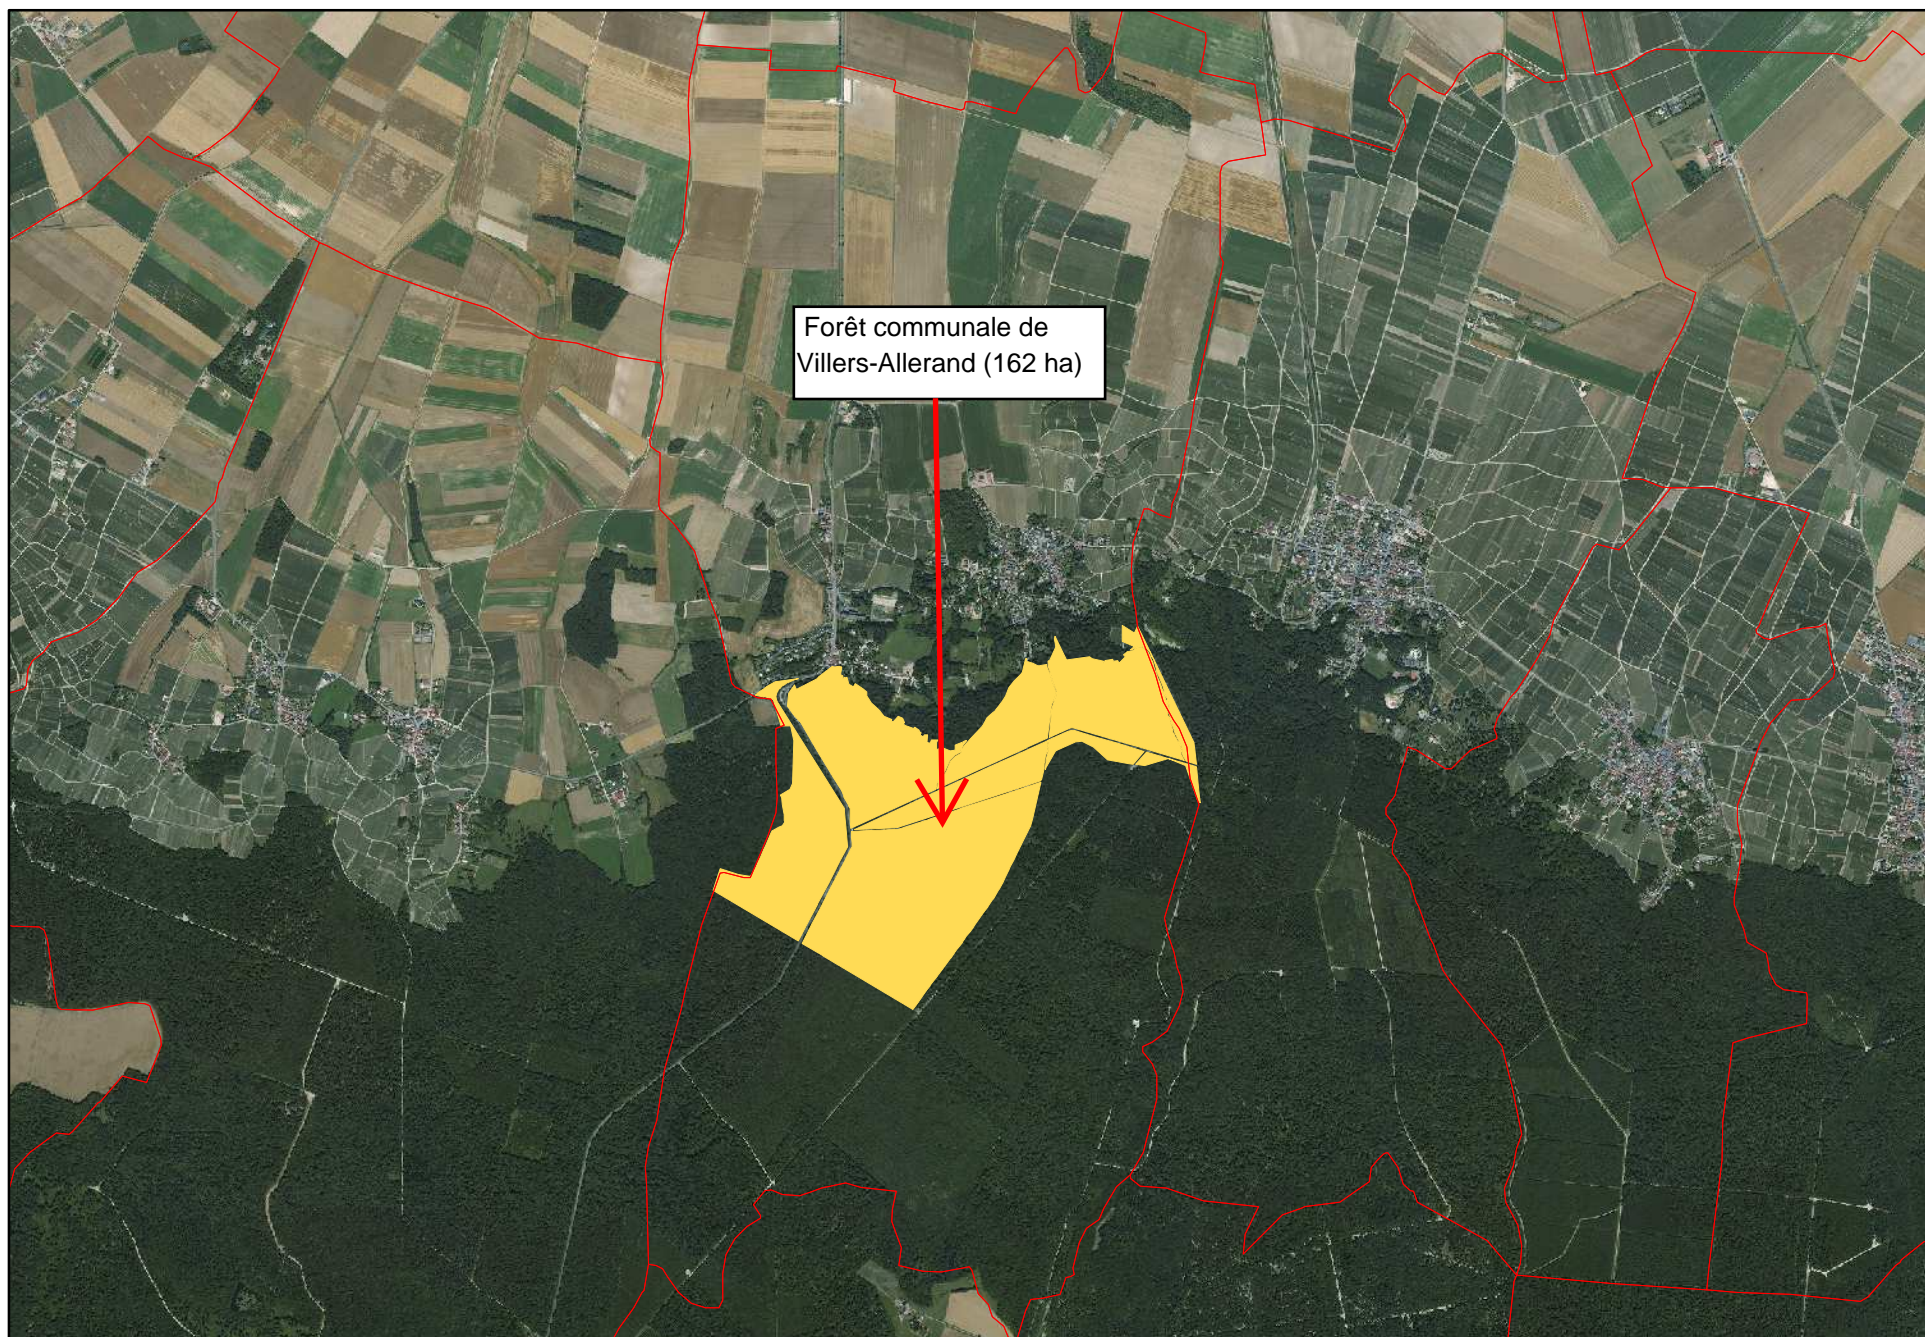

PLU de la commune de VILLERS-ALLERAND : forêts relevant du régime forestier (gestion par l'ONF)

Forêt communale de
Villers-Allerand (162 ha)

Edited by Foxit Reader
Copyright(C) by Foxit Corporation, 2005-2009
For Evaluation Only.